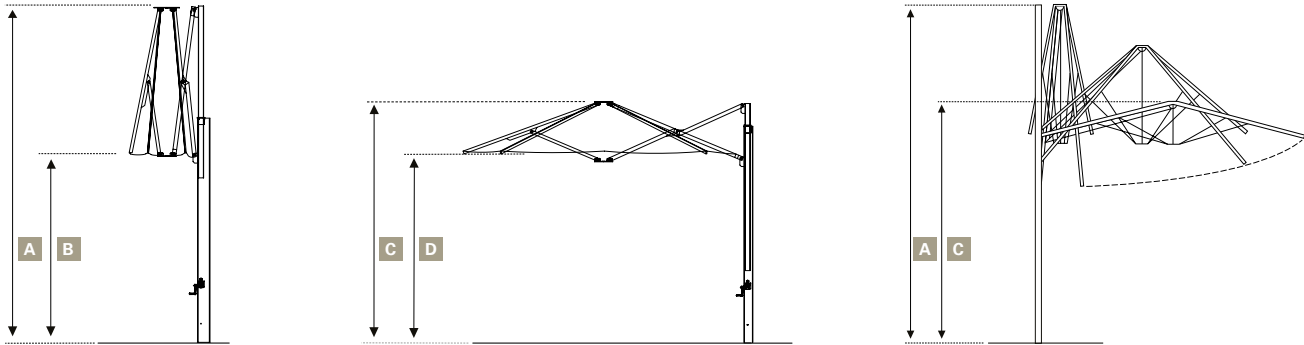

TOILE

MDT-TEX 260 FR

- (Polyester - Résistance au feu)

MDT-TEX 300

- (ACRYLIQUE)

plus sur demande

TYPE DE POSE

DOUILLE BÉTON

- Type SA

pour mât ovale
100 x 140 mm

// DIMENSIONS ET DONNÉES

**DIMENSIONS ARE IN METERS**

*all measurements are rounded

**3,14x3,05****POIDS**

Parasol avec emballage en kg	53	
Parasol sans emballage en kg	49	
Armature en kg	44	
Toile en kg	5	

DIMENSIONS PARASOL FERMÉ

A Hauteur en cm	380	
B Garde au sol sous lambrequin en cm	170	

DIMENSIONS PARASOL OUVERT

C Hauteur en cm	275	
D Hauteur de passage jusqu'à la butée en cm	230	

DIMENSIONS DE L'EMBALLAGE