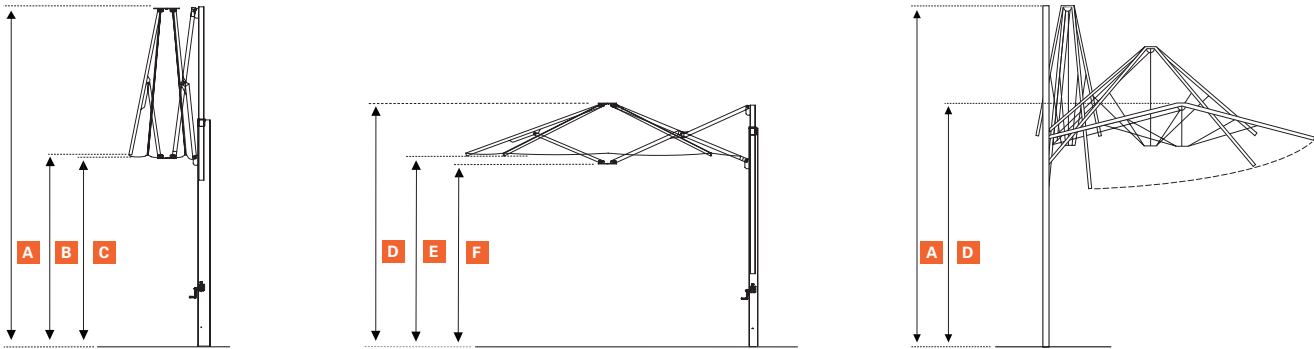

- Typ SA

// MASSE UND DATEN

**GRÖSSE IN M**

*alle Maßangaben ca.

					
	3 x 3	3 x 4	4 x 4	4 x 5	5 x 5
GEWICHT					
Schirm mit Verpackung in kg	70,5	73,5	96,5	110,5	136,5
Schirm ohne Verpackung in kg	60,5	63,5	86,5	105,5	126,5
Gestell in kg	58	60	86	100	120
Bezug in kg	2,5	3,5	4,5	5,5	6,5

GESCHLOSSENER SCHIRM

A Höhe geschlossen in cm	380	410	433	454	491
B Bodenfreiheit bis Volant in cm	143	125	120	104	106
C Bodenfreiheit bis Strebenende in cm	164	158	150	134	136

GEÖFFNETER SCHIRM

D Höhe geöffnet in cm	293	320	319	335	345
E Durchgangshöhe bis Strebe in cm	237	262	245	263	262
F Durchgangshöhe bis Teller in cm	218	249	235	251	243