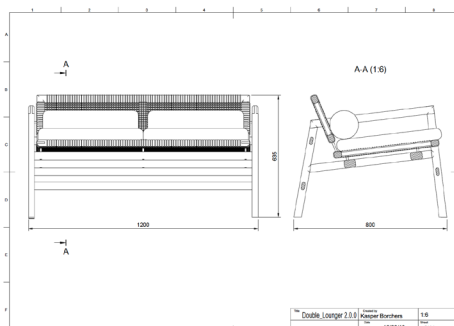

Lounger Chair

CODE	2.00.00	Unsere Outdoor-Lounges können problemlos zu einer größeren Sitzgruppe kombiniert werden. Wie der Loungesessel ist auch unsere Outdoor-Lounge aus portugiesischem Eukalyptusholz und gewebtem Flachs- oder Kokosseil gefertigt. Die Abmessungen der Sitzgruppen sind ähnlich wie bei unseren anderen Außenmöbeln.	Materialien -Rücken, Sitz und Fuss: aus Portugisischem Eucalyptusholz Für den Einsatz im Freien geeignet. -Sitzfläche, Rückenfläche: Gewobener Sisalgarn oder Kokosnussgarn
WEITE	1200		
TIEFE	800		
HÖHE	635		
SITZ HÖHE	336		
ARM HÖHE	580		
GEWICHT	9kg		
DESIGNER	Kasper Borchers		
MONTAGE	Not required		

DIMENSIONEN

MATERIALIEN

ACCESOIRES

AUSWAHL SEILE SITZ/RÜCKENFLÄCHE

- 1**
MATERIAL: KOKOS
FARBE: NATUR
- 2**
MATERIAL: FLAX
FARBE: NATUR

AUSWAHL LEINENKISSEN

- 10**
MATERIAL: LEINEN
COLOUR: BLUE
- 11**
MATERIAL: LEINEN
COLOUR: BEIGE