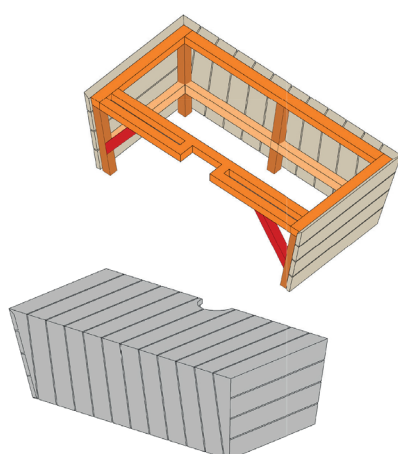

## DIMENSIONS

## // DIMENSIONS ET MESURES

**LES DIMENSIONS SONT EN MÈTRES**

\*toutes les mesures sont arrondies

1.5x 1.5

**MASS**

Cube d'assise (kg) (2 pieces)	160
Poids de la palette (kg)	25
Poids total (kg)	185

**DIMENSIONS**

A Trou Ø (cm)	20
B Distance (cm) (1 partie)	75
C Distance totale (cm)	130
D Hauteur totale (cm)	75
E Distance totale (cm)	150

**ACCESSORIES**

1 Éclairage LED intégré sous la structure	Haute qualité t5 RGB Tubes à LED, 9w
2 Éclairage LED intégré dans la zone des places assises	Haute qualité 12v LED Éclairage carré de terrasse