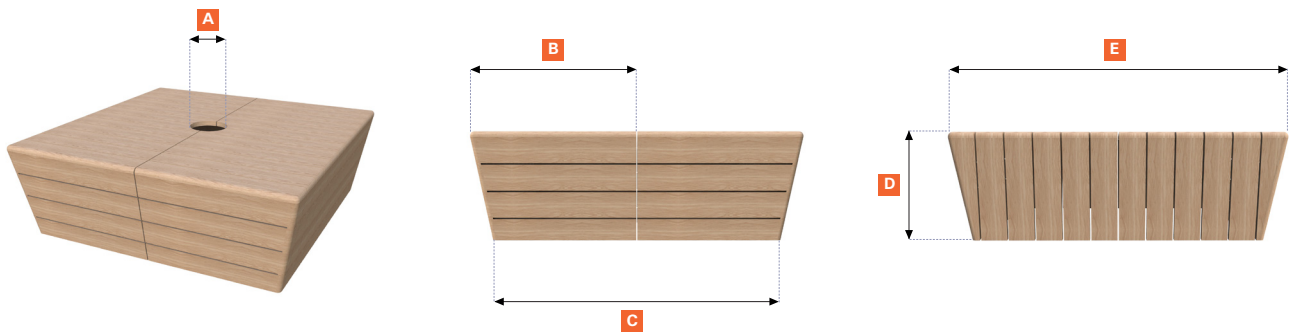

GEWICHT

GEWICHTE DER SITZWÜRFEL

- 80kg pro Stück (2 Stück insgesamt)
- 160kg insgesamt

Paletten gewicht

- 25kg

MASSE

GEWICHTE DER SITZWÜRFEL

- ca. 150 x 50 x 75 cm

// ABMESSUNGEN & MAßE

**GRÖSSE IN M**

*Alle Maße sind gerundet

1.5x 1.5

GEWICHT

Sitzwürfel (kg) (2 Stücke)	160
Paletten gewicht (kg)	25
Gesamtgewicht (kg)	185

MAßE

A Loch Ø (cm)	20
B Entfernung (cm) (1 Teil)	75
C Gesamtentfernung (cm)	130
D Gesamtgröße (cm)	75
E Gesamtentfernung (cm)	150