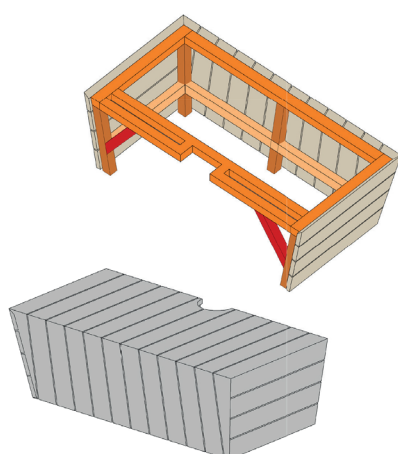

GEWICHT

GEWICHTE DER SITZWÜRFEL

- 80kg pro Stück (2 Stück insgesamt)
- 160kg insgesamt

Paletten gewicht

- 25kg

MASSE

GEWICHTE DER SITZWÜRFEL

- ca. 150 x 50 x 75 cm

// ABMESSUNGEN & MAßE

**GRÖSSE IN M**

*Alle Maße sind gerundet

1.5x 1.5

GEWICHT

Sitzwürfel (kg) (2 Stücke)	160
Paletten gewicht (kg)	25
Gesamtgewicht (kg)	185

MAßE

A Loch Ø (cm)	20
B Entfernung (cm) (1 Teil)	75
C Gesamtentfernung (cm)	130
D Gesamtgröße (cm)	75
E Gesamtentfernung (cm)	150

ZUBEHÖR

1 Integrierte LED-Beleuchtung unter der Struktur	Gute Qualität t5 RGB LED-Röhren, 9w
2 Integrierte LED-Beleuchtung in der Sitzzone	Gute Qualität 12v LED-Terrassendielen im Freien

1 Set besteht aus zwei Teilen