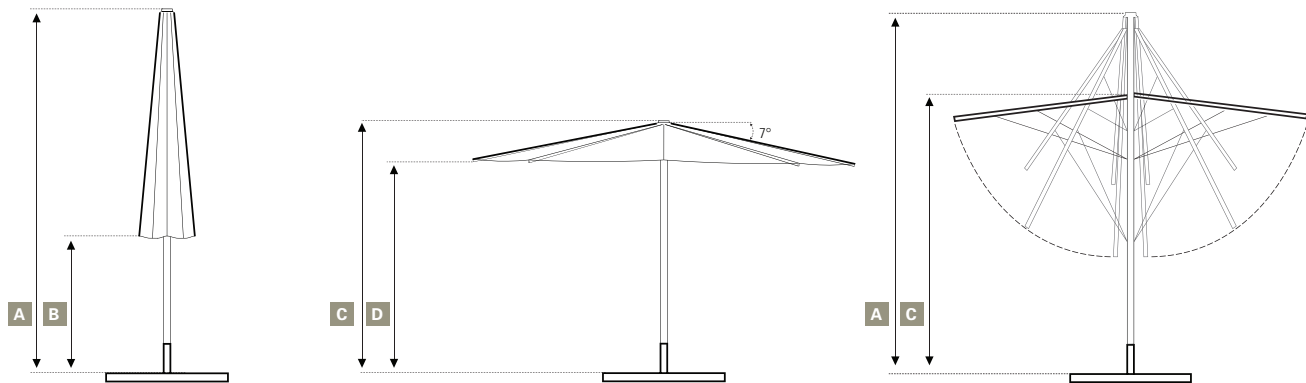

BEZUG

MDT-TEX 260 FR

- (Polyester / brandhemmend)

Optional

MDT-TEX 300

- (Acryl)

VERANKERUNG

RAHMENSTÄNDER

- Typ 060

BODENHÜLSE

- Typ 060

// MASSE UND DATEN

**GRÖSSE IN M**

*alle Maßangaben ca.

				
	2,5x2,5	3x3	3,5x3,5	Ø4
GEWICHT				
Schirm mit Verpackung in kg	14	25	30	30
Schirm ohne Verpackung in kg	12	22	26	27
Gestell in kg	10	19	23	23
Bezug in kg	2	2,8	3	3,6

ABMESSUNGEN GESCHLOSSENER SCHIRM

A Höhe geschlossen in cm	305	315	365	335
B Bodenfreiheit bis Strebenende in cm	130	105	120	120

ABMESSUNGEN GEÖFFNETER SCHIRM

C Höhe geöffnet in cm	245	245	250	260
D Durchgangshöhe in cm	225	225	225	225

VERPACKUNGSMASSE

Gesamtlänge	305	310	365	335
Maße der Kartonage in cm	30x30x250	30x30x250	30x30x290	30x30x290
Mastüberstand aus der Kartonage in cm	105	60	75	45

ZUBEHÖR

Snap-Fit Adapter Artikelnummer	Typ 060 12542 (weiß) 12544 (anthrazit)	Typ 060 12542 (weiß) 12544 (anthrazit)	Typ 060 12542 (weiß) 12544 (anthrazit)	Typ 060 12542 (weiß) 12544 (anthrazit)
Rahmenständer Artikelnummer	Typ 060/505 12546 (weiß) 12547 (anthrazit)	Typ 060/508 12547 (weiß) 12549 (anthrazit)	Typ 060/508 12547 (weiß) 12549 (anthrazit)	Typ 060/508 12547 (weiß) 12549 (anthrazit)
Abdeckung für Rahmenständer Artikelnummer	Typ 060 11485 (weiß) 11486 (anthrazit)	Typ 080 12539 (weiß) 12540 (anthrazit)	Typ 080 12539 (weiß) 12540 (anthrazit)	Typ 080 12539 (weiß) 12540 (anthrazit)
Bodenhülse Artikelnummer	Typ 060 12541 (weiß) 11543 (anthrazit)	Typ 060 12541 (weiß) 11543 (anthrazit)	Typ 060 12541 (weiß) 11543 (anthrazit)	Typ 060 12541 (weiß) 11543 (anthrazit)
Schutzhüllengröße Artikelnummer	XS 01686 (weiß) 11471 (anthrazit)	S 11485 (weiß) 11486 (anthrazit)	S 11485 (weiß) 11486 (anthrazit)	S 11485 (weiß) 11486 (anthrazit)