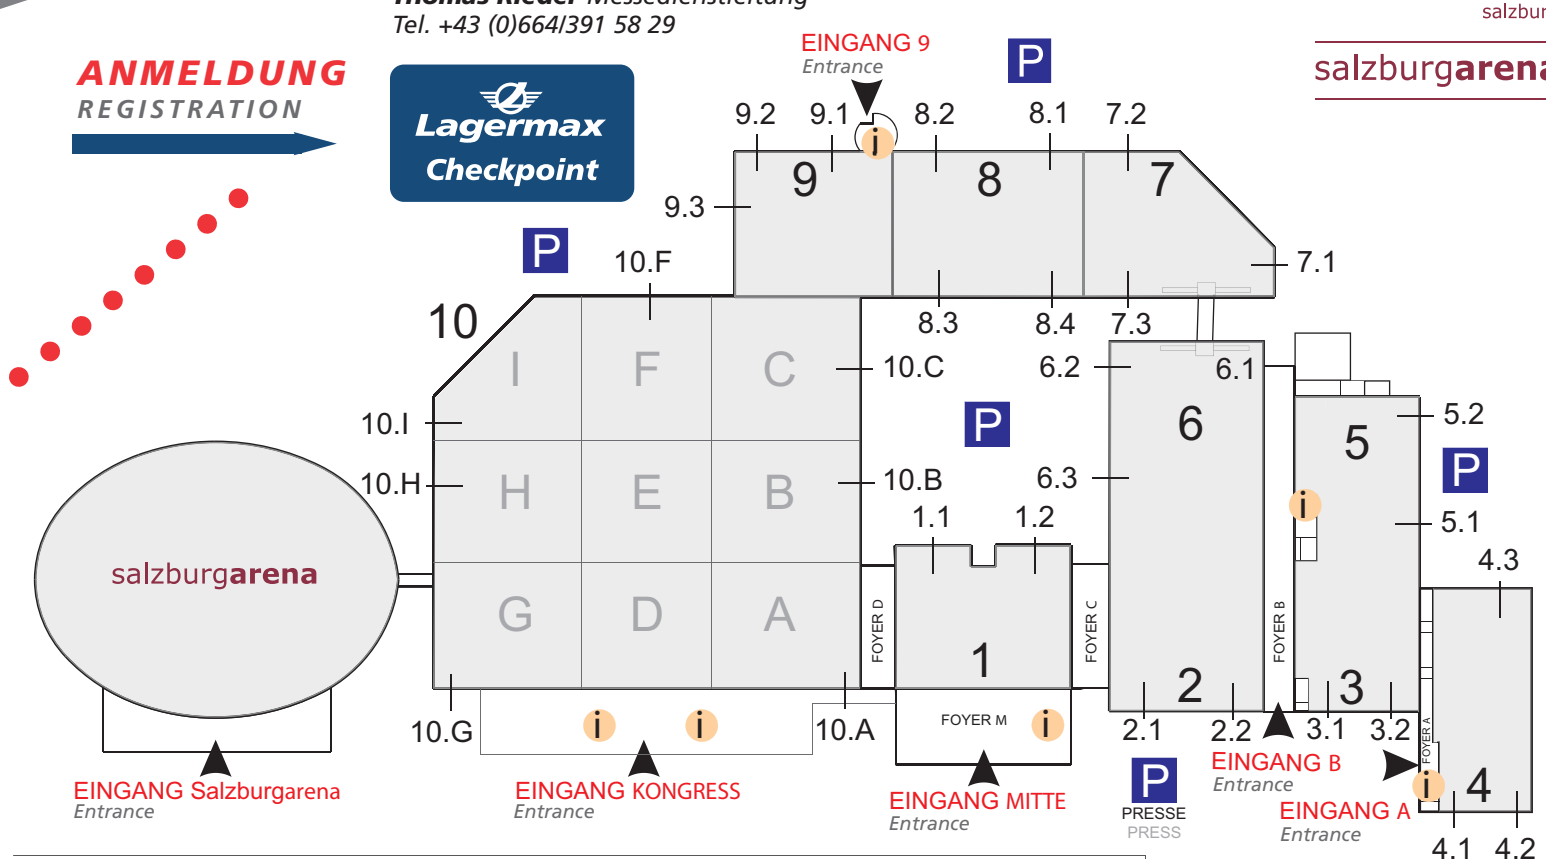

**ANMELDUNG**  
 REGISTRATION

**EINGANG Salzburgarena**  
 Entrance

**EINGANG KONGRESS**  
 Entrance

**EINGANG MITTE**  
 Entrance

**EINGANG B**  
 Entrance

**EINGANG A**  
 Entrance

**EINGANG 9**  
 Entrance

← Autobahnzubringer A10-A1, München-Wien / feeder road to Munich-Vienna

Parkplatz  
 Parking area

Reed Exhibitions  
 Messe Salzburg

**Messelogistik-Center**  
**Möbeltransportabteilung**  
 Am Messezentrum 6  
 5020 Salzburg / Austria  
 Tel. +43/(0)662/40 90-2299, 2295  
 Fax +43/(0)662/40 90-692  
 messe.salzburg@lagermax.com  
 www.lagermax.com

↓ Zentrum  
 / City center

**Exit 291**  
**Messezentrum**  
 Exhibition-Center  
 Lagermax

**WIEN**  
 VIENNA  
**MÜNCHEN**  
 MUNICH