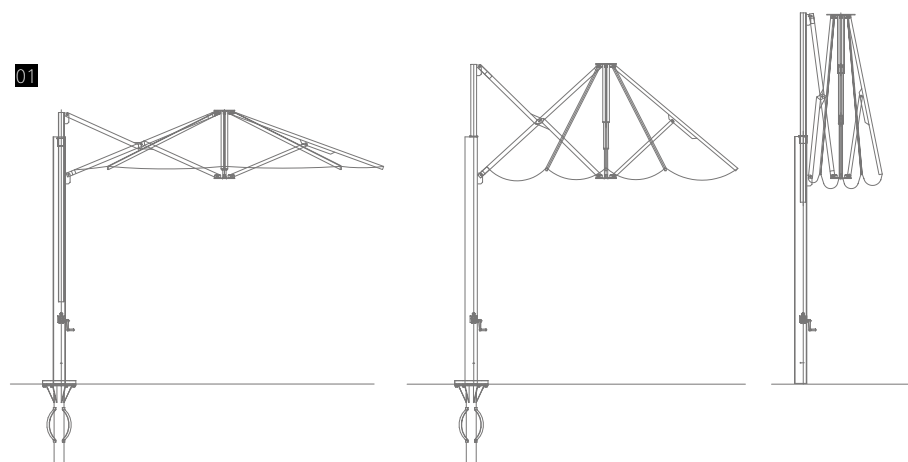

TYP / GRÖSSEN TYPE / DIMENSIONS

3 Großschirme
Typ SA
L x B: 4 x 4 & 3 x 3 m
Membran: MDT-tex 260 Polyester FR
(brandhemmend)

3 Large umbrellas
Type SA
L x W: 4 x 4 & 3 x 3 m
Membrane: MDT-tex 260 Polyester FR
(fire-retardant)

TENNEN STUDIO, ARIZONA 2014

PHOENIX
USA

INDIVIDUELLE SITZPLATZGESTALTUNG INDIVIDUALIZED SEATING DESIGN

01_ Öffnungsmechanismus
Opening mechanism

SEITENARMSCHIRM

Die Anforderung des Tennen Studios war ein Sonnenschutz mit einem unüblichen Mast von Nöten, um die Anordnung der Sitzgelegenheiten beliebig ändern zu können. MDT bot die perfekte Lösung an, ohne die Sitzfläche zu beeinträchtigen. Der rotierende Mast ist ovalförmig, um maximale Stabilität zu gewährleisten sowie eine Verkabelung des Schirmes zu ermöglichen. Der Schirm kann ohne großen Aufwand mit der Handkurbel geöffnet und geschlossen werden.

SIDE-ARM UMBRELLAS

For the Tennen Studio, sun protection without an inconvenient mast is needed, so that the seating arrangement can be modified without limitations. MDT offers the perfect solution, without compromising the appearance of the seating area. The rotatable mast has an oval profile for maximum stability and to accommodate for the wiring of the umbrella. The sidearm can be opened and closed easily with the hand crank.