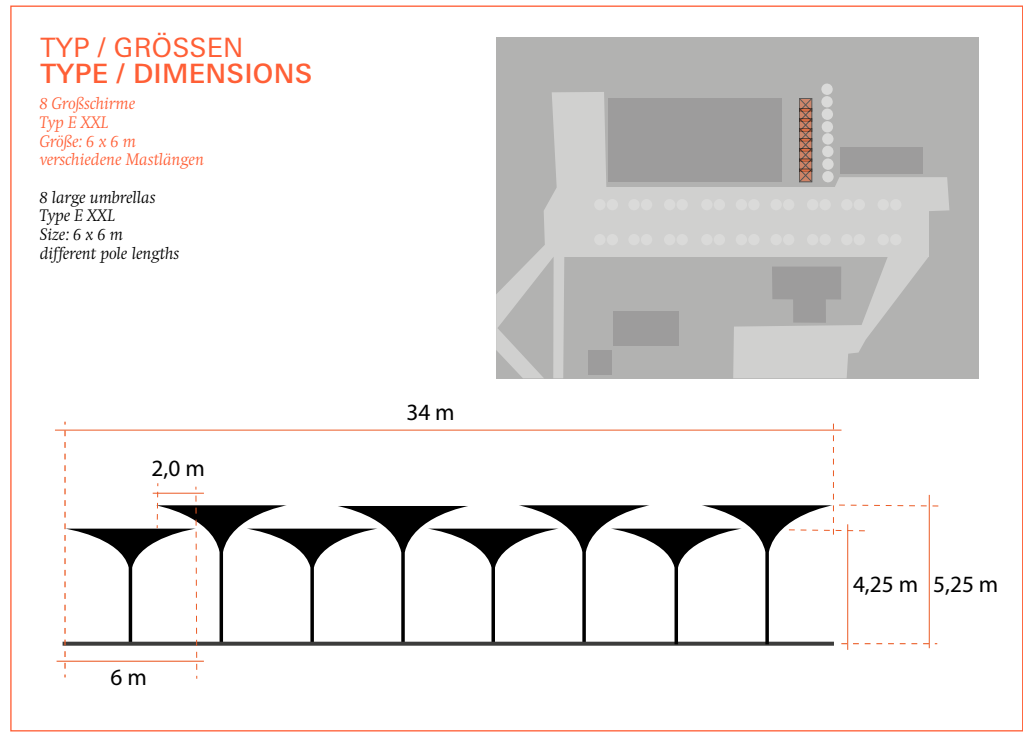

PROJEKT / PROJECT	leclercdrive.fr IN L'ISLE ADAM leclercdrive.fr IN L'ISLE ADAM	ORT / LOCATION	LECLERC, FRANKREICH LECLERC, FRANCE	KUNDE / CLIENT	leclercdrive.fr leclercdrive.fr	AGENTUR / AGENCY	MDT MDT	INSTALLATION	TYPE E XXL 6 X 6 M TYPE E XXL 6 X 6 M	JAHRE / YEAR	APRIL 2014 APRIL 2014
-------------------	--	----------------	--	----------------	------------------------------------	------------------	------------	--------------	--	--------------	--------------------------