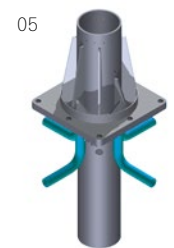

KOMPETENZEN EXPERTISE

DAS UNTERNEHMEN MDT.
MDT - THE COMPANY.

MDT gestaltet, fertigt und liefert weltweit besonders innovative und hochwertige Sonnenschutzsysteme, Membrankonstruktionen und maßgeschneiderte Produkte für textile Outdoor-Architektur.

Das Unternehmen führt den gesamten Fertigungsprozess in modernsten eigenen Werken an internationalen Standorten durch und garantiert so höchste Qualität für innovative Produkte bei absoluter Liefersicherheit.

MDT designs, manufactures, and supplies innovative, high-quality sun protection systems, membrane constructions, and custom-made products for outdoor textile architecture to customers all over the world.

The company carries out the entire production process in its own cutting-edge factories at international locations. This guarantees the highest quality for innovative products and ensures absolute supply security.

MDT GMBH
INDUSTRIESTRASSE 4
74736 HARDHEIM
GERMANY
TEL.: +49-6283-22 17-0
INFO.DE@MDT-TEX.COM

MDT AG
RHEINBLICKSTRASSE 6
8274 TÄGERWILEN
SWITZERLAND
TEL.: +41-71-666-8282
INFO.CH@MDT-TEX.COM

MDT INC.
971 WEST DOGWOOD TRAIL
30290 TYRONE, GA
USA
TEL.: +1-770-631-9074
INFO.US@MDT-TEX.COM

MDT BALTIC SIA
EZERMALAS IELA 6
1006 RIGA
LATVIA
TEL.: +371-6718-5464
INFO.LV@MDT-TEX.COM

WWW.MDT-TEX.COM