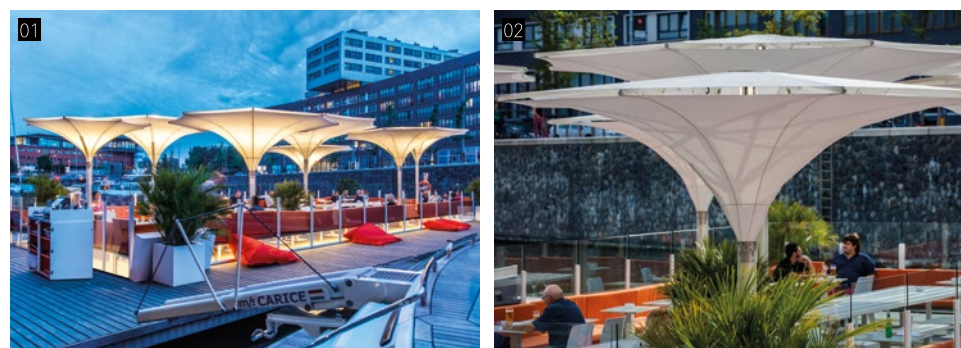

## RESTAURANT MIT ANLEGESTELLE

Die Restauranterweiterung um den „Yachthafen“ des i-Dock Restaurants versetzt die Gäste ins Staunen. Die außergewöhnliche Lage auf einem Steg mitten im Hafen lädt zum Verweilen ein. Geschützt durch Windschutzwände an der Seite und überlappenden Tulpenschirme, die von oben vor Sonne als auch vor Regen schützen. Der Regen wird oben im Kelch aufgefangen und durch das Doppelmastsystem nach unten abgeleitet. Die außergewöhnliche Form der Tulpe passt sich perfekt der Umgebung an. Bei Nacht spiegelt sich im Wasser eine beeindruckende Silhouette.

## RESTAURANT WITH LANDING STAGE

The “Yacht harbour” extension of the iDock restaurant sets patrons in amazement. The exceptional location on a pier, right inside of the harbor, invites you to linger. Protected by windwalls and overlapping tulip umbrellas, which protect the top from sun and rain - the rain is guided from the top to the bottom through the double pole system. The extraordinary, inverted shape of the umbrellas fits perfectly with the surrounding objects.