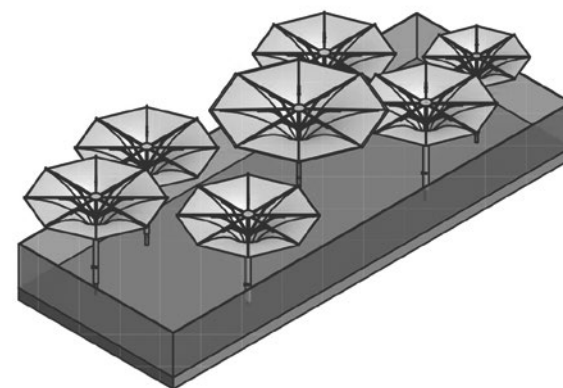

7 large umbrellas

Type E
Size: 3 m, 4 m & 5 m, round
Fabric: MDT-tex® 260,
Polyester FR (fire retardant)
260 g/m²
different pole lengths
Top cover