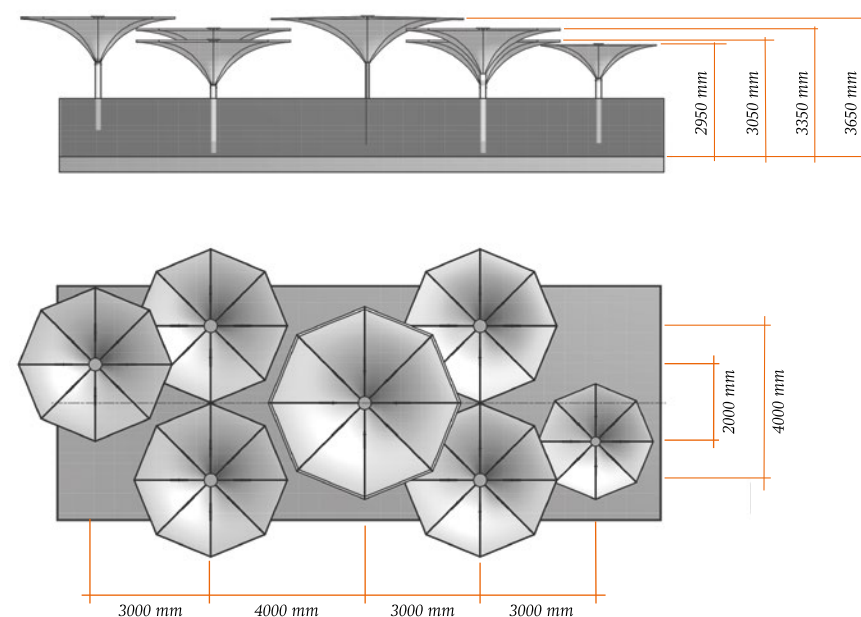

KONSTRUKTIONSDETAILS CONSTRUCTION DETAILS

01 — *Perfekte Anordnung der Schirme.*
Perfect installation of the umbrellas.

02 — *Unterschiedliche Masthöhen.*
Different pole length.

KOMPETENZEN EXPERTISE

DAS UNTERNEHMEN MDT.
MDT - THE COMPANY.

MDT gestaltet, fertigt und liefert weltweit besonders innovative und hochwertige Sonnenschutzsysteme, Membrankonstruktionen und maßgeschneiderte Produkte für textile Outdoor-Architektur.

Das Unternehmen führt den gesamten Fertigungsprozess in modernsten eigenen Werken an internationalen Standorten durch und garantiert so höchste Qualität für innovative Produkte bei absoluter Liefersicherheit.

MDT designs, manufactures, and supplies innovative, high-quality sun protection systems, membrane constructions, and custom-made products for outdoor textile architecture to customers all over the world.

The company carries out the entire production process in its own cutting-edge factories at international locations. This guarantees the highest quality for innovative products and ensures absolute supply security.

MDT GMBH
INDUSTRIESTRASSE 4
74736 HARDHEIM
GERMANY
TEL.: +49-6283-2217-0
INFO.DE@MDT-TEX.COM

MDT AG
RHEINBLICKSTRASSE 6
8274 TÄGERWILEN
SWITZERLAND
TEL.: +41-71-666-8282
INFO.CH@MDT-TEX.COM

MDT INC.
971 WEST DOGWOOD TRAIL
30290 TYRONE, GA
USA
TEL.: +1-770-631-9074
INFO.US@MDT-TEX.COM

MDT BALTIC SIA
EZERMALAS IELA 6
1006 RIGA
LATVIA
TEL.: +371-6718-5464
INFO.LV@MDT-TEX.COM

WWW.MDT-TEX.COM