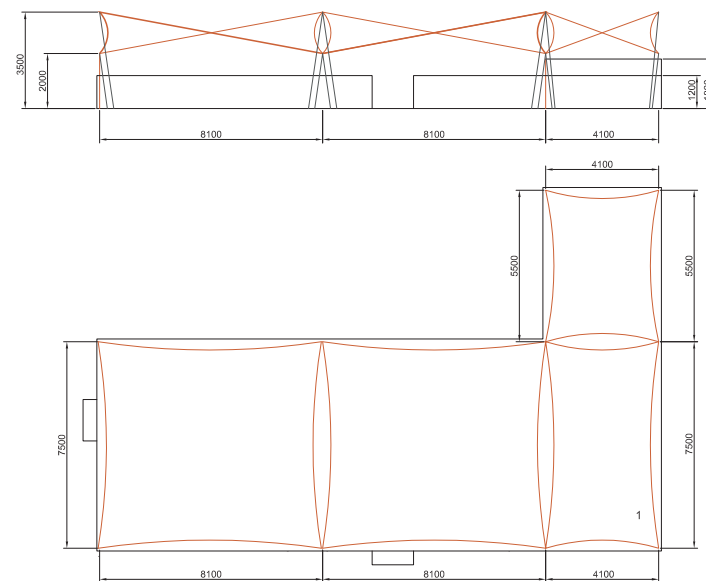

TYP / GRÖSSEN TYPE / DIMENSIONS

4 Sonnensegel
Größen: 2x 7,5 x 8,1 m, 4,1 x 7,5 m
6 4,1 x 6,5 m

4 Awning
Sizes: 2x 7,5 x 8,1 m, 4,1 x 7,5 m
6 4,1 x 6,5 m

HOTEL HILTON, POLEN
HOTEL HILTON, POLAND

WARSCHAU
2014