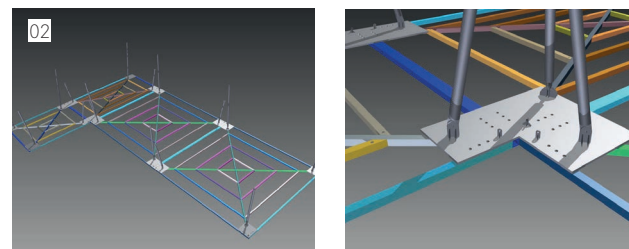

SOPHISTICATED ANCHORING

The wooden floor consists of a base frame which allows a height adjustment, carries the supports of the awning and also allows the attachment of the wind-shield glass walls. In addition, the event platform was equipped with 2 ramps to allow people with a disability wheel-chair entry into the lounge. The counter is fit to the wooden decking and dark rattan furniture complement the ensemble.

02 _ Verankerung
Anchoring

03 _ Mit Rampe
With ramp.

KONSTRUKTIONSDetails. CONSTRUCTION DETAILS

04 _ Anlieferung auf Paletten.
Delivery on pallets.

05 _ Aufbau des Eventbodens
Construction of the platform.