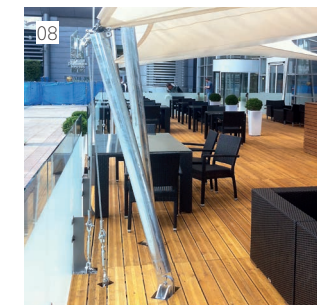

KOMPETENZEN EXPERTISE

DAS UNTERNEHMEN MDT.
MDT - THE COMPANY.

MDT gestaltet, fertigt und liefert weltweit besonders innovative und hochwertige Sonnenschutzsysteme, Membrankonstruktionen und maßgeschneiderte Produkte für textile Outdoor-Architektur.

Das Unternehmen führt den gesamten Fertigungsprozess in modernsten eigenen Werken an internationalen Standorten durch und garantiert so höchste Qualität für innovative Produkte bei absoluter Liefersicherheit.

MDT designs, manufactures, and supplies innovative, high-quality sun protection systems, membrane constructions, and custom-made products for outdoor textile architecture to customers all over the world.

The company carries out the entire production process in its own cutting-edge factories at international locations. This guarantees the highest quality for innovative products and ensures absolute supply security.

MDT GMBH
INDUSTRIESTRASSE 4
74736 HARDHEIM
GERMANY
TEL.: +49-6283-22 17-0
INFO.DE@MDT-TEX.COM

MDT AG
RHEINBLICKSTRASSE 6
8274 TÄGERWILEN
SWITZERLAND
TEL.: +41-71-666-8282
INFO.CH@MDT-TEX.COM

MDT INC.
971 WEST DOGWOOD TRAIL
30290 TYRONE, GA
USA
TEL.: +1-770-631-9074
INFO.US@MDT-TEX.COM

MDT BALTIC SIA
EZERMALAS IELA 6
1006 RIGA
LATVIA
TEL.: +371-6718-5464
INFO.LV@MDT-TEX.COM

WWW.MDT-TEX.COM