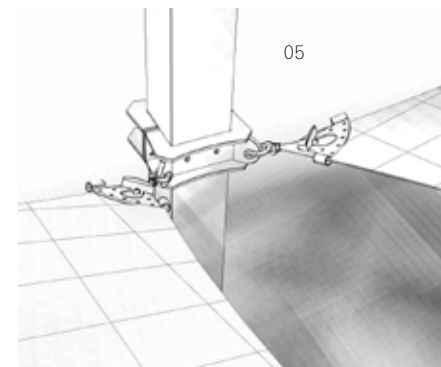

05

KOMPETENZEN EXPERTISE

DAS UNTERNEHMEN MDT.
MDT - THE COMPANY.

MDT gestaltet, fertigt und liefert weltweit besonders innovative und hochwertige Sonnenschutzsysteme, Membrankonstruktionen und maßgeschneiderte Produkte für textile Outdoor-Architektur.

Das Unternehmen führt den gesamten Fertigungsprozess in modernsten eigenen Werken an internationalen Standorten durch und garantiert so höchste Qualität für innovative Produkte bei absoluter Liefersicherheit.

MDT designs, manufactures, and supplies innovative, high-quality sun protection systems, membrane constructions, and custom-made products for outdoor textile architecture to customers all over the world.

The company carries out the entire production process in its own cutting-edge factories at international locations. This guarantees the highest quality for innovative products and ensures absolute supply security.

MDT GMBH
INDUSTRIESTRASSE 4
74736 HARDHEIM
GERMANY
TEL.: +49-6283-22 17-0
INFO.DE@MDT-TEX.COM

MDT AG
RHEINBLICKSTRASSE 6
8274 TÄGERWILEN
SWITZERLAND
TEL.: +41-71-666-8282
INFO.CH@MDT-TEX.COM

MDT INC.
971 WEST DOGWOOD TRAIL
30290 TYRONE, GA
USA
TEL.: +1-770-631-9074
INFO.US@MDT-TEX.COM

MDT BALTIC SIA
EZERMALAS IELA 6
1006 RIGA
LATVIA
TEL.: +371-6718-5464
INFO.LV@MDT-TEX.COM

WWW.MDT-TEX.COM