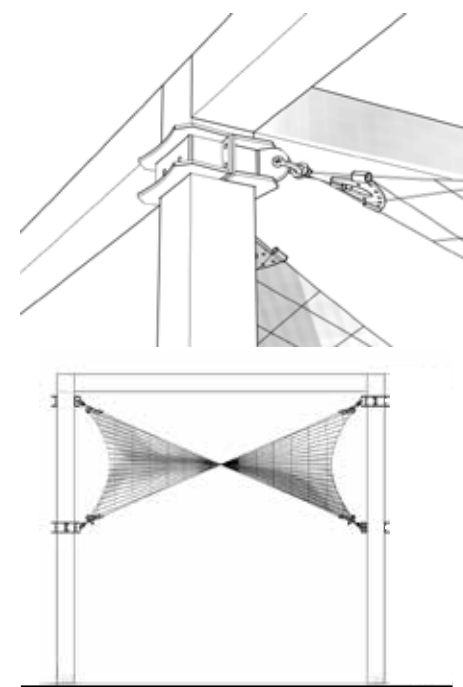

05 _ Untere Befestigung
Lower mounting

04