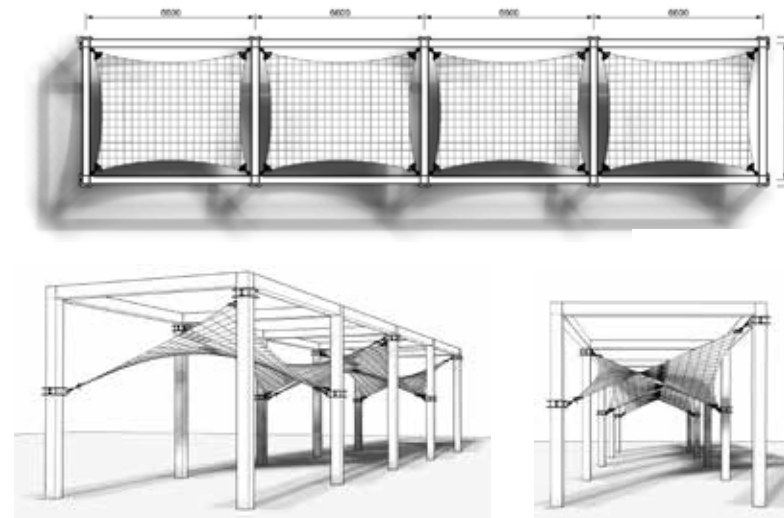

TYP / GRÖSSEN TYPE / DIMENSIONS

4 Großsegel
6,6 x 5,3 m
dauerhafte Installation

4 large sails
6.6 x 5.3 m
permanent installation

PAUSENÜBERDACHUNG - SCHWEIZ
BREAK ROOFING - SWITZERLAND

ZÜRICH 2020

PAUSENBEREICH MIT SONNENSEGEL

BREAK AREA WITH SUN SAIL

01 _ Rahmenverankerung
Frame anchorage

WIEDERSTANSFÄHIGE SEGELKONSTRUKTION

Die 4 Großsegel überspannen eine Fläche von ca. 35 Quadratmetern und bieten hier ausreichen Sonnenschutz als auch Regenschutz. Das Stahlgestell ist rot pulverbeschichtet, die Membran besteht aus beige PVC (doppelseitiges beschichtetes Polyester material) mit einem Gewicht von ca. 450 g/m², die ideal für den ganzjährigen Einsatz geeignet ist. Durch die Konstruktionsart widersteht die gesamte Konstruktion auch höheren Windgeschwindigkeiten. Die einzelnen Segel sind jeweils mit Ösen und einem Rahmenanker am Gestell fixiert.

RESISTANT SAIL CONSTRUCTION

The 4 sails cover an area of approx. 35 square meters and offer sufficient sun protection as well as rain protection. The steel frame is powder coated and the membrane is made of beige PVC (double-sided coated polyester material) with a weight of 450 g/m², which is ideal for year-round use. Due to the construction type, the whole construction is resistant to higher wind speeds. The individual sails are each fixed to the frame with eyelets and a frame anchor.