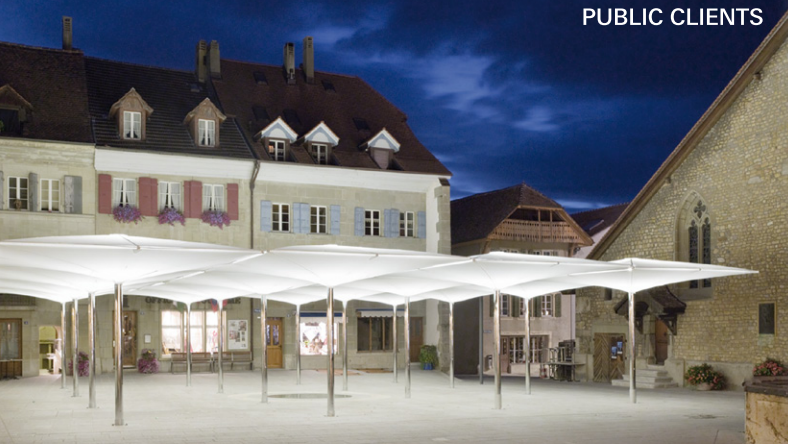

DACHTERRASSEN
ROOFTOPS

TYPE E
GLÄNZEND
INTEGRIERBAR
EASILY
ADAPTABLE

Tulip umbrella • Type E, 4x4 m • Frankfurt a. Main, Germany

DACHTERRASSEN - WINDUNEMPFLINDLICH
ROOFTOPS - WIND-RESISTANT

TYPE E
EINFACH
SCHÖN
SIMPLY
BEAUTIFUL

Tulip umbrella • marketplace Maribor, Slovenia
50 umbrellas, Type E, 6 x 6 m, various pole lengths

TYPE E
STILVOLL &
PRAKTISCH
STYLISH &
USEFUL

ÖFFENTLICHE KUNDEN
PUBLIC CLIENTS

ÖFFENTLICHE KUNDEN
PUBLIC CLIENTS